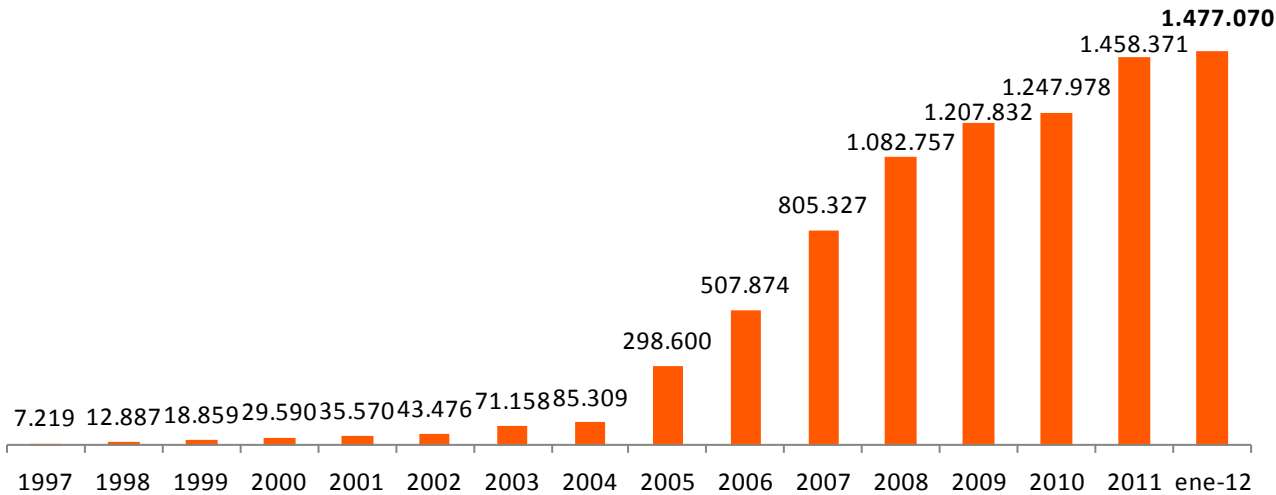

*La diferencia del número de total de “.es” respecto al resto del informe es causada por la fecha de obtención de los datos

Fuente: Red.es

2.2.1- Evolución histórica de dominios activos

Dominios Activos

FECHA	Dominios Activos
1997	7.219
1998	12.887
1999	18.859
2000	29.590
2001	35.570
2002	43.476
2003	71.158
2004	85.309
2005	298.600
2006	507.874
2007	805.327
2008	1.082.757
2009	1.207.832
2010	1.247.978
2011	1.458.371
ene-12	1.477.070

Fuente: Red.es

2.2.2- Evolución anual de dominios activos

FECHA	DOMINIOS ACTIVOS
feb-11	1.268.773
mar-11	1.295.217
abr-11	1.314.431
may-11	1.335.603
jun-11	1.354.137
jul-11	1.372.216
ago-11	1.386.044
sep-11	1.410.582
oct-11	1.432.130
nov-11	1.447.150
dic-11	1.458.371
ene-12	1.477.070