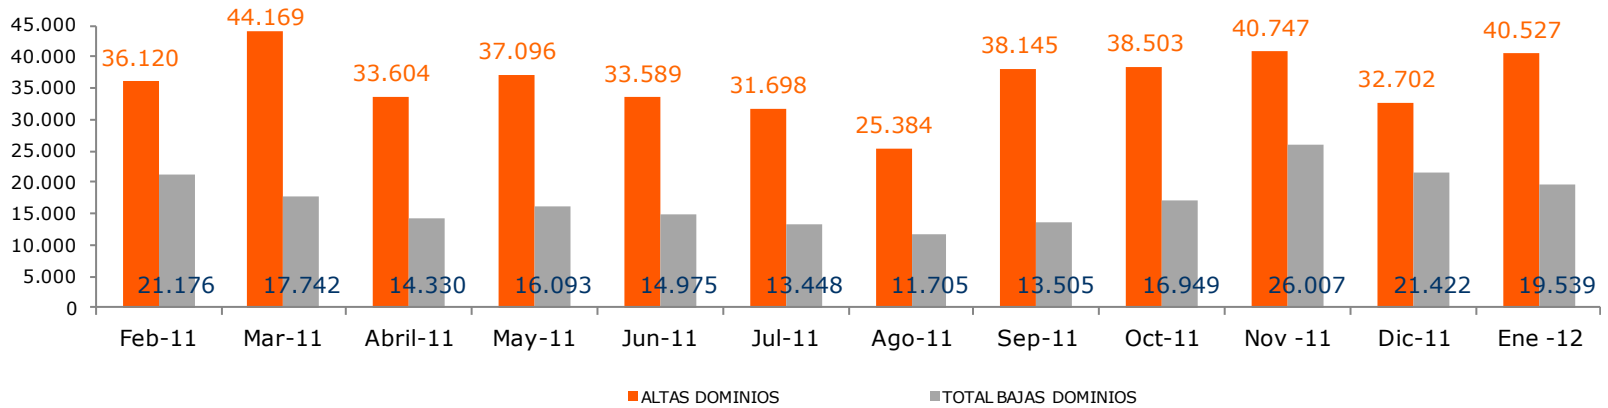

*La diferencia del número de total de “.es” respecto al resto del informe es causada por la fecha de obtención de los datos

Fuente: Red.es

2.2.1- Evolución histórica de dominios activos

Dominios Activos

FECHA	Dominios Activos
1997	7.219
1998	12.887
1999	18.859
2000	29.590
2001	35.570
2002	43.476
2003	71.158
2004	85.309
2005	298.600
2006	507.874
2007	805.327
2008	1.082.757
2009	1.207.832
2010	1.247.978
2011	1.458.371
ene-12	1.477.070

Fuente: Red.es

2.2.2- Evolución anual de dominios activos

FECHA	DOMINIOS ACTIVOS
feb-11	1.268.773
mar-11	1.295.217
abr-11	1.314.431
may-11	1.335.603
jun-11	1.354.137
jul-11	1.372.216
ago-11	1.386.044
sep-11	1.410.582
oct-11	1.432.130
nov-11	1.447.150
dic-11	1.458.371
ene-12	1.477.070

Fuente: Red.es

2.3-Altas y bajas de dominios

FECHA	ALTAS DOMINIOS	TOTAL BAJAS DOMINIOS	BAJAS DOMINIOS	NO RENOVADOS
Feb-11	36.120	21.176	452	20.724
Mar-11	44.169	17.742	307	17.435
Abril-11	33.604	14.330	355	13.975
May-11	37.096	16.093	296	15.797
Jun-11	33.589	14.975	337	14.638
Jul-11	31.698	13.448	219	13.229
Ago-11	25.384	11.705	211	11.494
Sep-11	38.145	13.505	333	13.172
Oct-11	38.503	16.949	357	16.592
Nov -11	40.747	26.007	294	25.713
Dic-11	32.702	21.422	578	20.844
Ene -12	40.527	19.539	775	18.764