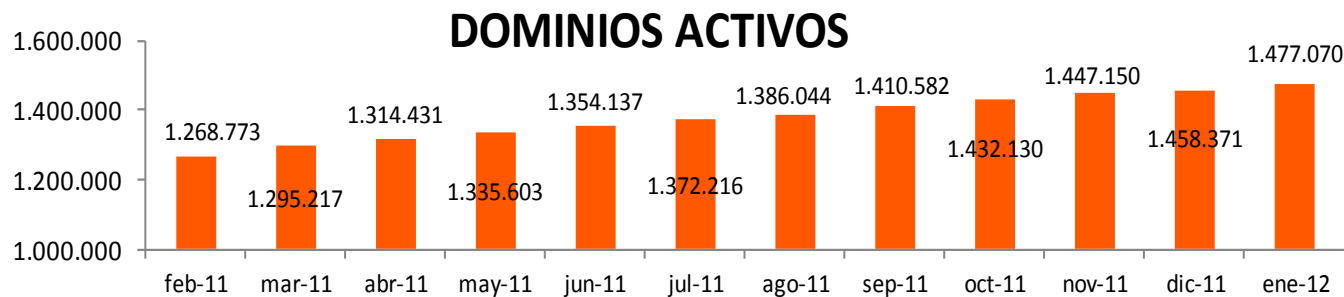

*La diferencia del número de total de “.es” respecto al resto del informe es causada por la fecha de obtención de los datos

Fuente: Red.es

2.2.1- Evolución histórica de dominios activos

Dominios Activos

FECHA	Dominios Activos
1997	7.219
1998	12.887
1999	18.859
2000	29.590
2001	35.570
2002	43.476
2003	71.158
2004	85.309
2005	298.600
2006	507.874
2007	805.327
2008	1.082.757
2009	1.207.832
2010	1.247.978
2011	1.458.371
ene-12	1.477.070

Fuente: Red.es

2.2.2- Evolución anual de dominios activos

FECHA	DOMINIOS ACTIVOS
feb-11	1.268.773
mar-11	1.295.217
abr-11	1.314.431
may-11	1.335.603
jun-11	1.354.137
jul-11	1.372.216
ago-11	1.386.044
sep-11	1.410.582
oct-11	1.432.130
nov-11	1.447.150
dic-11	1.458.371
ene-12	1.477.070