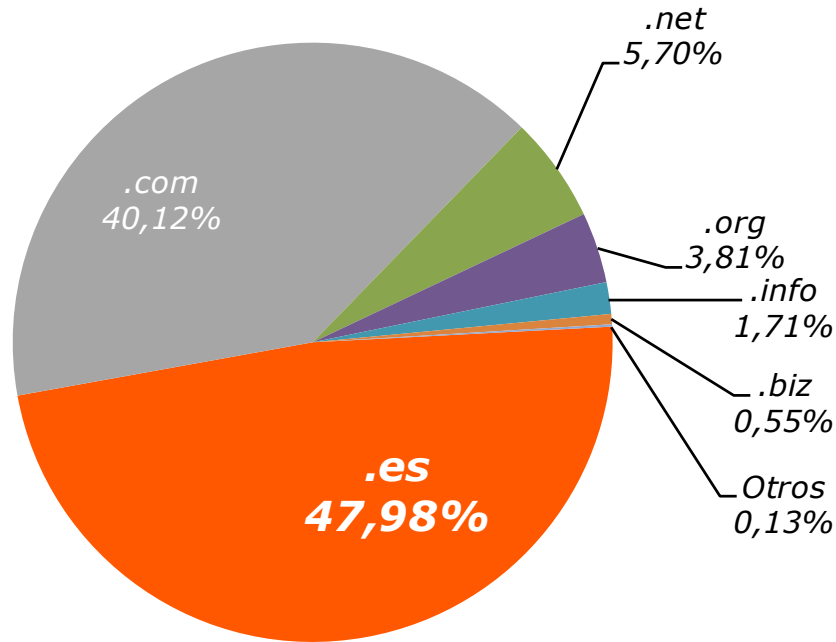

Estadísticas del dominio “.es”

Enero de 2012

Febrero 2012

1-	Distribución de dominios en España.....	3
2-	Dominios “.es”	
2.1-	Composición del “.es”.....	4
2.2-	Evolución:	
2.2.1-	Histórica de los dominios.....	5
2.2.2-	Anual (12 meses).....	6
2.3-	Altas y bajas de dominios.....	7
2.4-	Distribución geográfica.....	8

1- Distribución de los dominios en España

Domínio	Número
.es	1.477.070
.com	1.234.927
.net	175.337
.org	117.347
.info	52.707
.biz	16.957
Otros	3.891

Total 3.078.236

Fuente: Red.es y WebHosting

2.1- Composición del .es

*La diferencia del número de total de “.es” respecto al resto del informe es causada por la fecha de obtención de los datos

Fuente: Red.es

2.2.1- Evolución histórica de dominios activos

Dominios Activos

FECHA	Dominios Activos
1997	7.219
1998	12.887
1999	18.859
2000	29.590
2001	35.570
2002	43.476
2003	71.158
2004	85.309
2005	298.600
2006	507.874
2007	805.327
2008	1.082.757
2009	1.207.832
2010	1.247.978
2011	1.458.371
ene-12	1.477.070