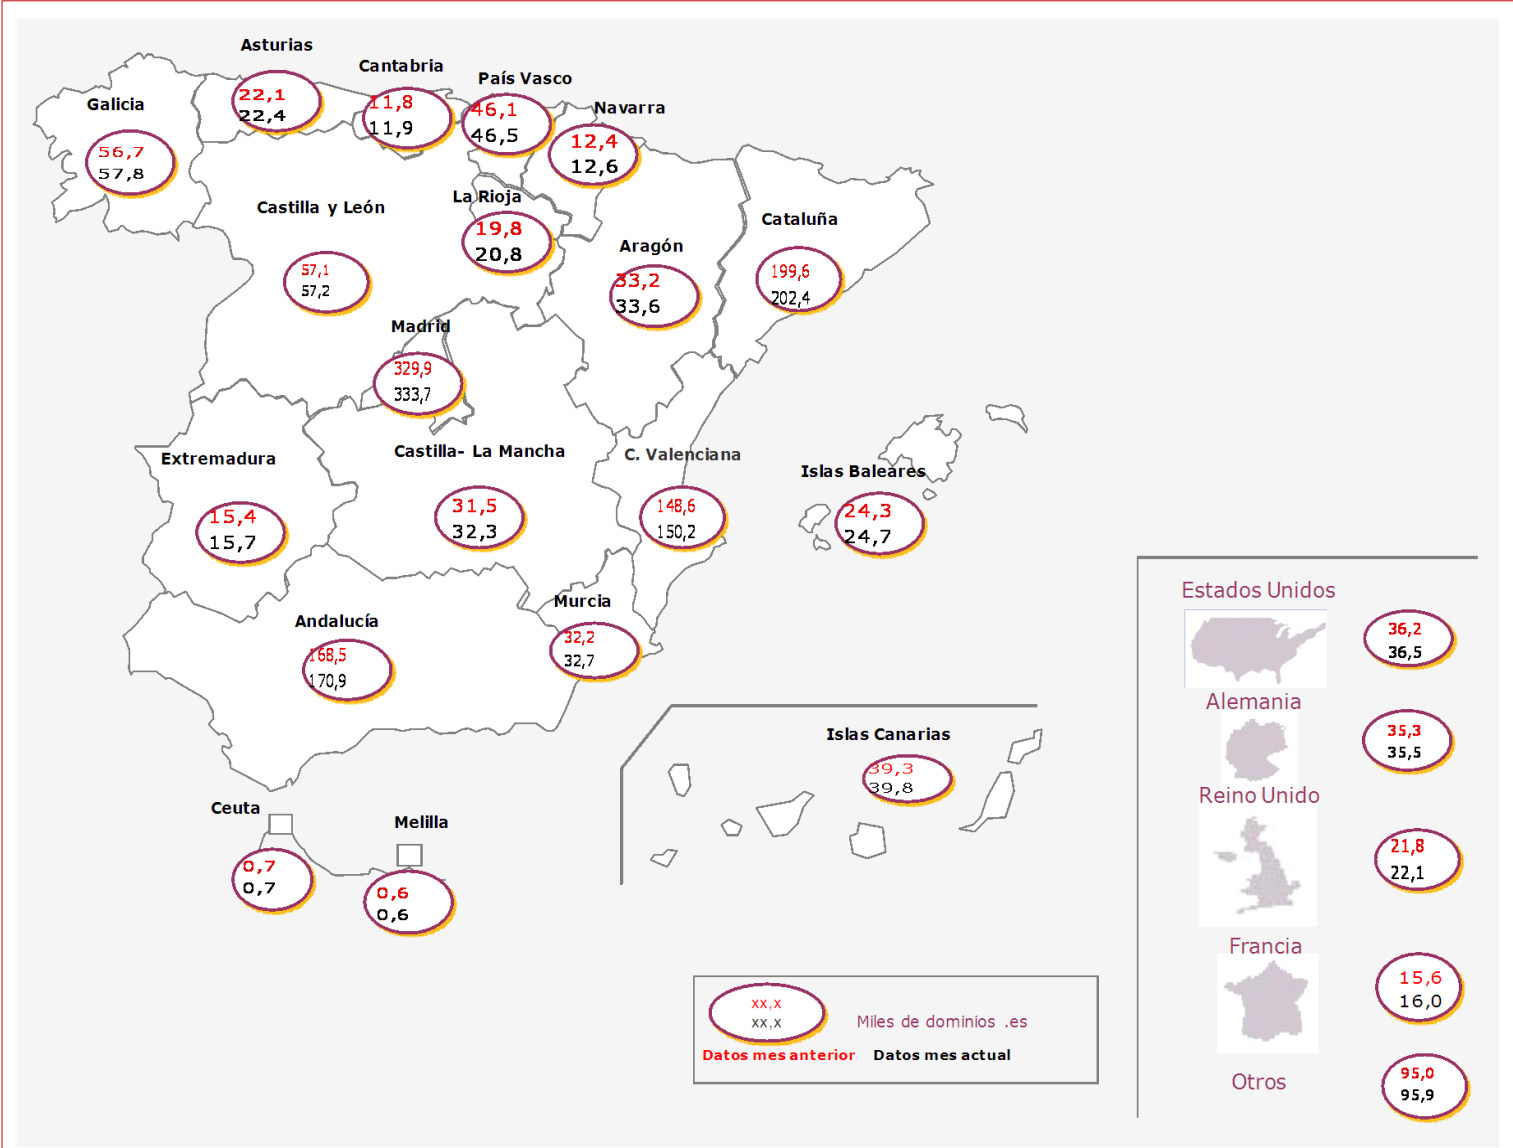

Fuente: Red.es

2.3-Altas y bajas de dominios

FECHA	ALTAS DOMINIOS	TOTAL BAJAS DOMINIOS	BAJAS DOMINIOS	NO RENOVADOS
Feb-11	36.120	21.176	452	20.724
Mar-11	44.169	17.742	307	17.435
Abril-11	33.604	14.330	355	13.975
May-11	37.096	16.093	296	15.797
Jun-11	33.589	14.975	337	14.638
Jul-11	31.698	13.448	219	13.229
Ago-11	25.384	11.705	211	11.494
Sep-11	38.145	13.505	333	13.172
Oct-11	38.503	16.949	357	16.592
Nov -11	40.747	26.007	294	25.713
Dic-11	32.702	21.422	578	20.844
Ene -12	40.527	19.539	775	18.764

Total bajas = bajas + No renovados

Fuente: Red.es

2.4- Distribución geográfica

Fuente: Red.es

www.red.es

Edificio Bronce,
Plaza Manuel Gómez Moreno s/n
28020 Madrid. España
Tel.: 91 212 76 20 / 25, Fax: 91 212 76 35